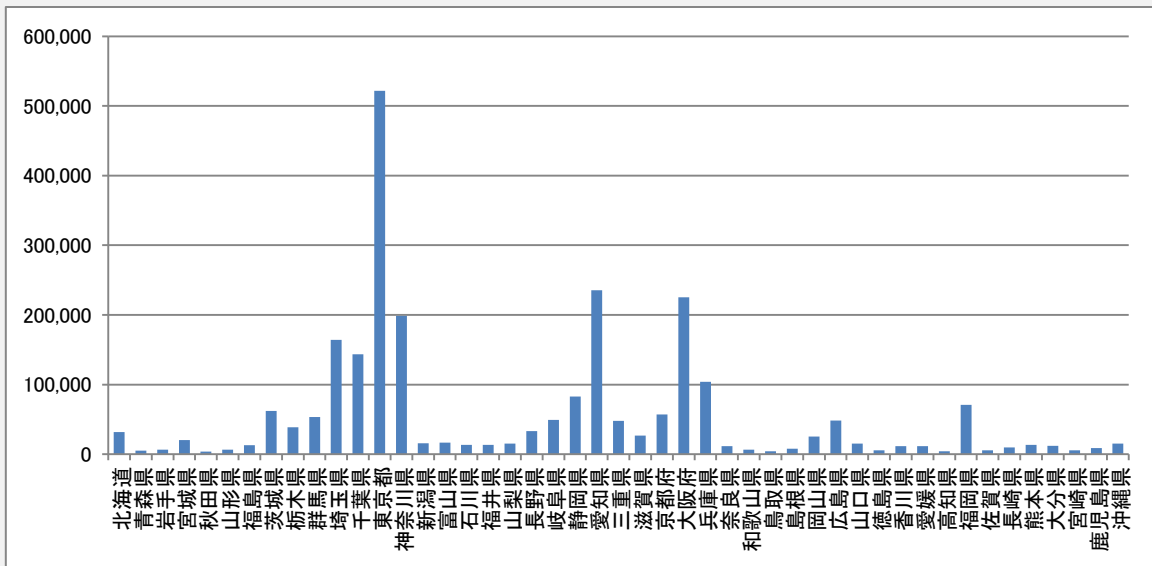

● 外国人最多 249 万人

総務省が7月11日発表した人口動態調査によると、今年1月1日時点で日本人の総人口は1億2520万9603人で、前年同期より37万4055人減少した。他方日本で暮らす外国人が増え、前年同期比17万4千人増の249万7千人となり、過去最多を更新した。以下は2018年1月現在の人口動態調査による都道府県別の住民登録をしている外国人数である（合計2,497,656人）。日本人住民に対する外国人住民の比率が大きいのは、東京都、愛知県、群馬県、三重県、大阪府である。

（図表1）都道府県別外国人住民基本台帳人口（平成30年1月1日時点）

（図表2）都道府県別基本台帳人口における外国人住民／日本人住民の比率（平成30年1月1日時点）